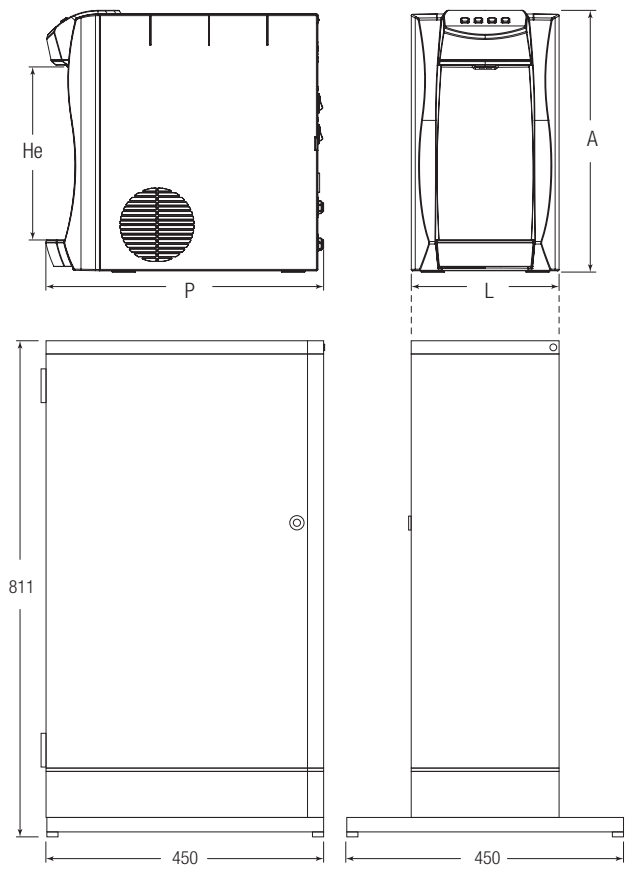

SCHEDA TECNICA	PICCOLA 15 Fizz	PICCOLA Osmo 15 Fizz	PICCOLA Hot 15 Fizz	PICCOLA WHITE 15 Fizz	PICCOLA WHITE Hot 15 Fizz
Capacità di raffreddamento [Lt/h.]	15	15	15	15	15
Alimentazione	230 V - 50 Hz	230 V - 50 Hz	230 V - 50 Hz	230 V - 50 Hz	230 V - 50 Hz
Pompa	Pompa di carbonazione a membrana	Pompa di carbonazione a membrana	Pompa di carbonazione a membrana	Pompa di carbonazione a membrana	Pompa di carbonazione a membrana
Tecnologia di raffreddamento	BDC	Dry Cooling	BDC	BDC	BDC
Condensazione	Condensazione ventilata	Condensazione ventilata	Condensazione ventilata	Condensazione ventilata	Condensazione ventilata
Temperatura acqua calda max.	-	-	82° C +/-5%	-	82° C +/-5%
Capacità caldaia [Lt.]	-	-	1	-	1
Potenza assorbita [W]	600	190	810	600	1100
Assorbimento Max [A]	3,4	1,05	3,4	3,4	3,4
Materiali	Plastica ABS	Plastica ABS	Plastica ABS	Plastica ABS	Plastica ABS